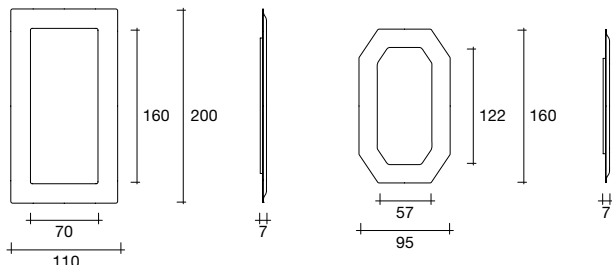

Ponte Vecchio

modello registrato
registered model

DESIGN
MARZIA E LEO DAINELLI

Specchio da parete
costituito da cornice
in vetro fumè da 6 mm
fuso a gran fuoco,
sabbaiato e retroargentato.
Specchio piano da 5 mm
disponibile nelle finiture
neutro o fumè. Telaio
posteriore in metallo verniciato.
Possibilità di appendimento
in orizzontale o verticale.

Wall mirror consisting
of 6 mm fused
smoked glass,
sanded and back-silvered.
5 mm flat mirror
available in neutral
or smoked finishes.
Rear frame made of painted
metal. It can be hung
horizontally or vertically.

| dimensioni L, P, H dimensions L, W, H (cm) | COD./CODE | L | P/W | H | peso netto net weight (kg) | peso lordo gross weight (kg) | volume imballo package volume (m ³) |
|---|------------------|-----|-----|-----|----------------------------------|------------------------------------|---|
| Specchio sagomato. Specchio piano in vetro fumè. <i>Shaped mirror.</i> <i>Flat mirror made of smoked glass.</i> | PV/16F | 160 | 7 | 95 | 42 | 79 | 0,52 |
| Specchio sagomato. Specchio piano neutro. <i>Shaped mirror.</i> <i>Flat mirror neutral.</i> | PV/16T | 160 | 7 | 95 | 42 | 79 | 0,52 |
| Specchio rettangolare. Specchio piano in vetro fumè. <i>Rectangular mirror.</i> <i>Flat mirror made of smoked glass.</i> | PV/2011F° | 200 | 7 | 110 | 65 | 114 | 0,72 |
| Specchio rettangolare. Specchio piano neutro. <i>Rectangular mirror.</i> <i>Flat mirror neutral.</i> | PV/2011T° | 200 | 7 | 110 | 65 | 114 | 0,72 |